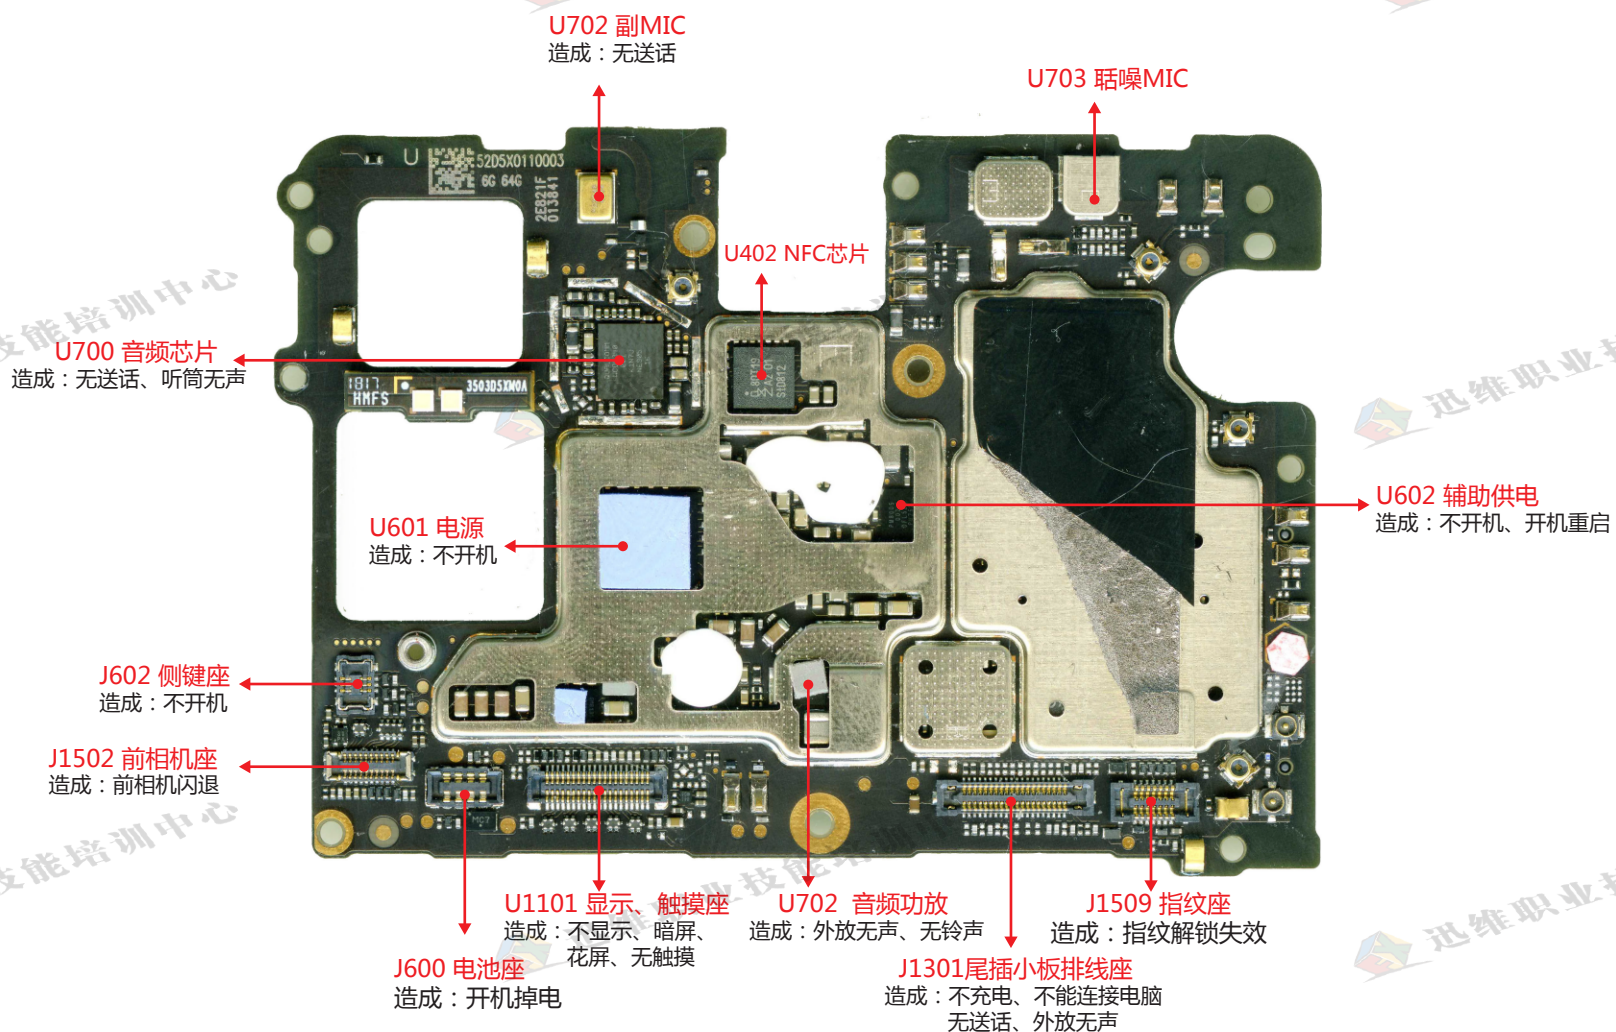

小米MIX 2S A面 芯片功能注释

小米MIX 2S B面 芯片功能注释