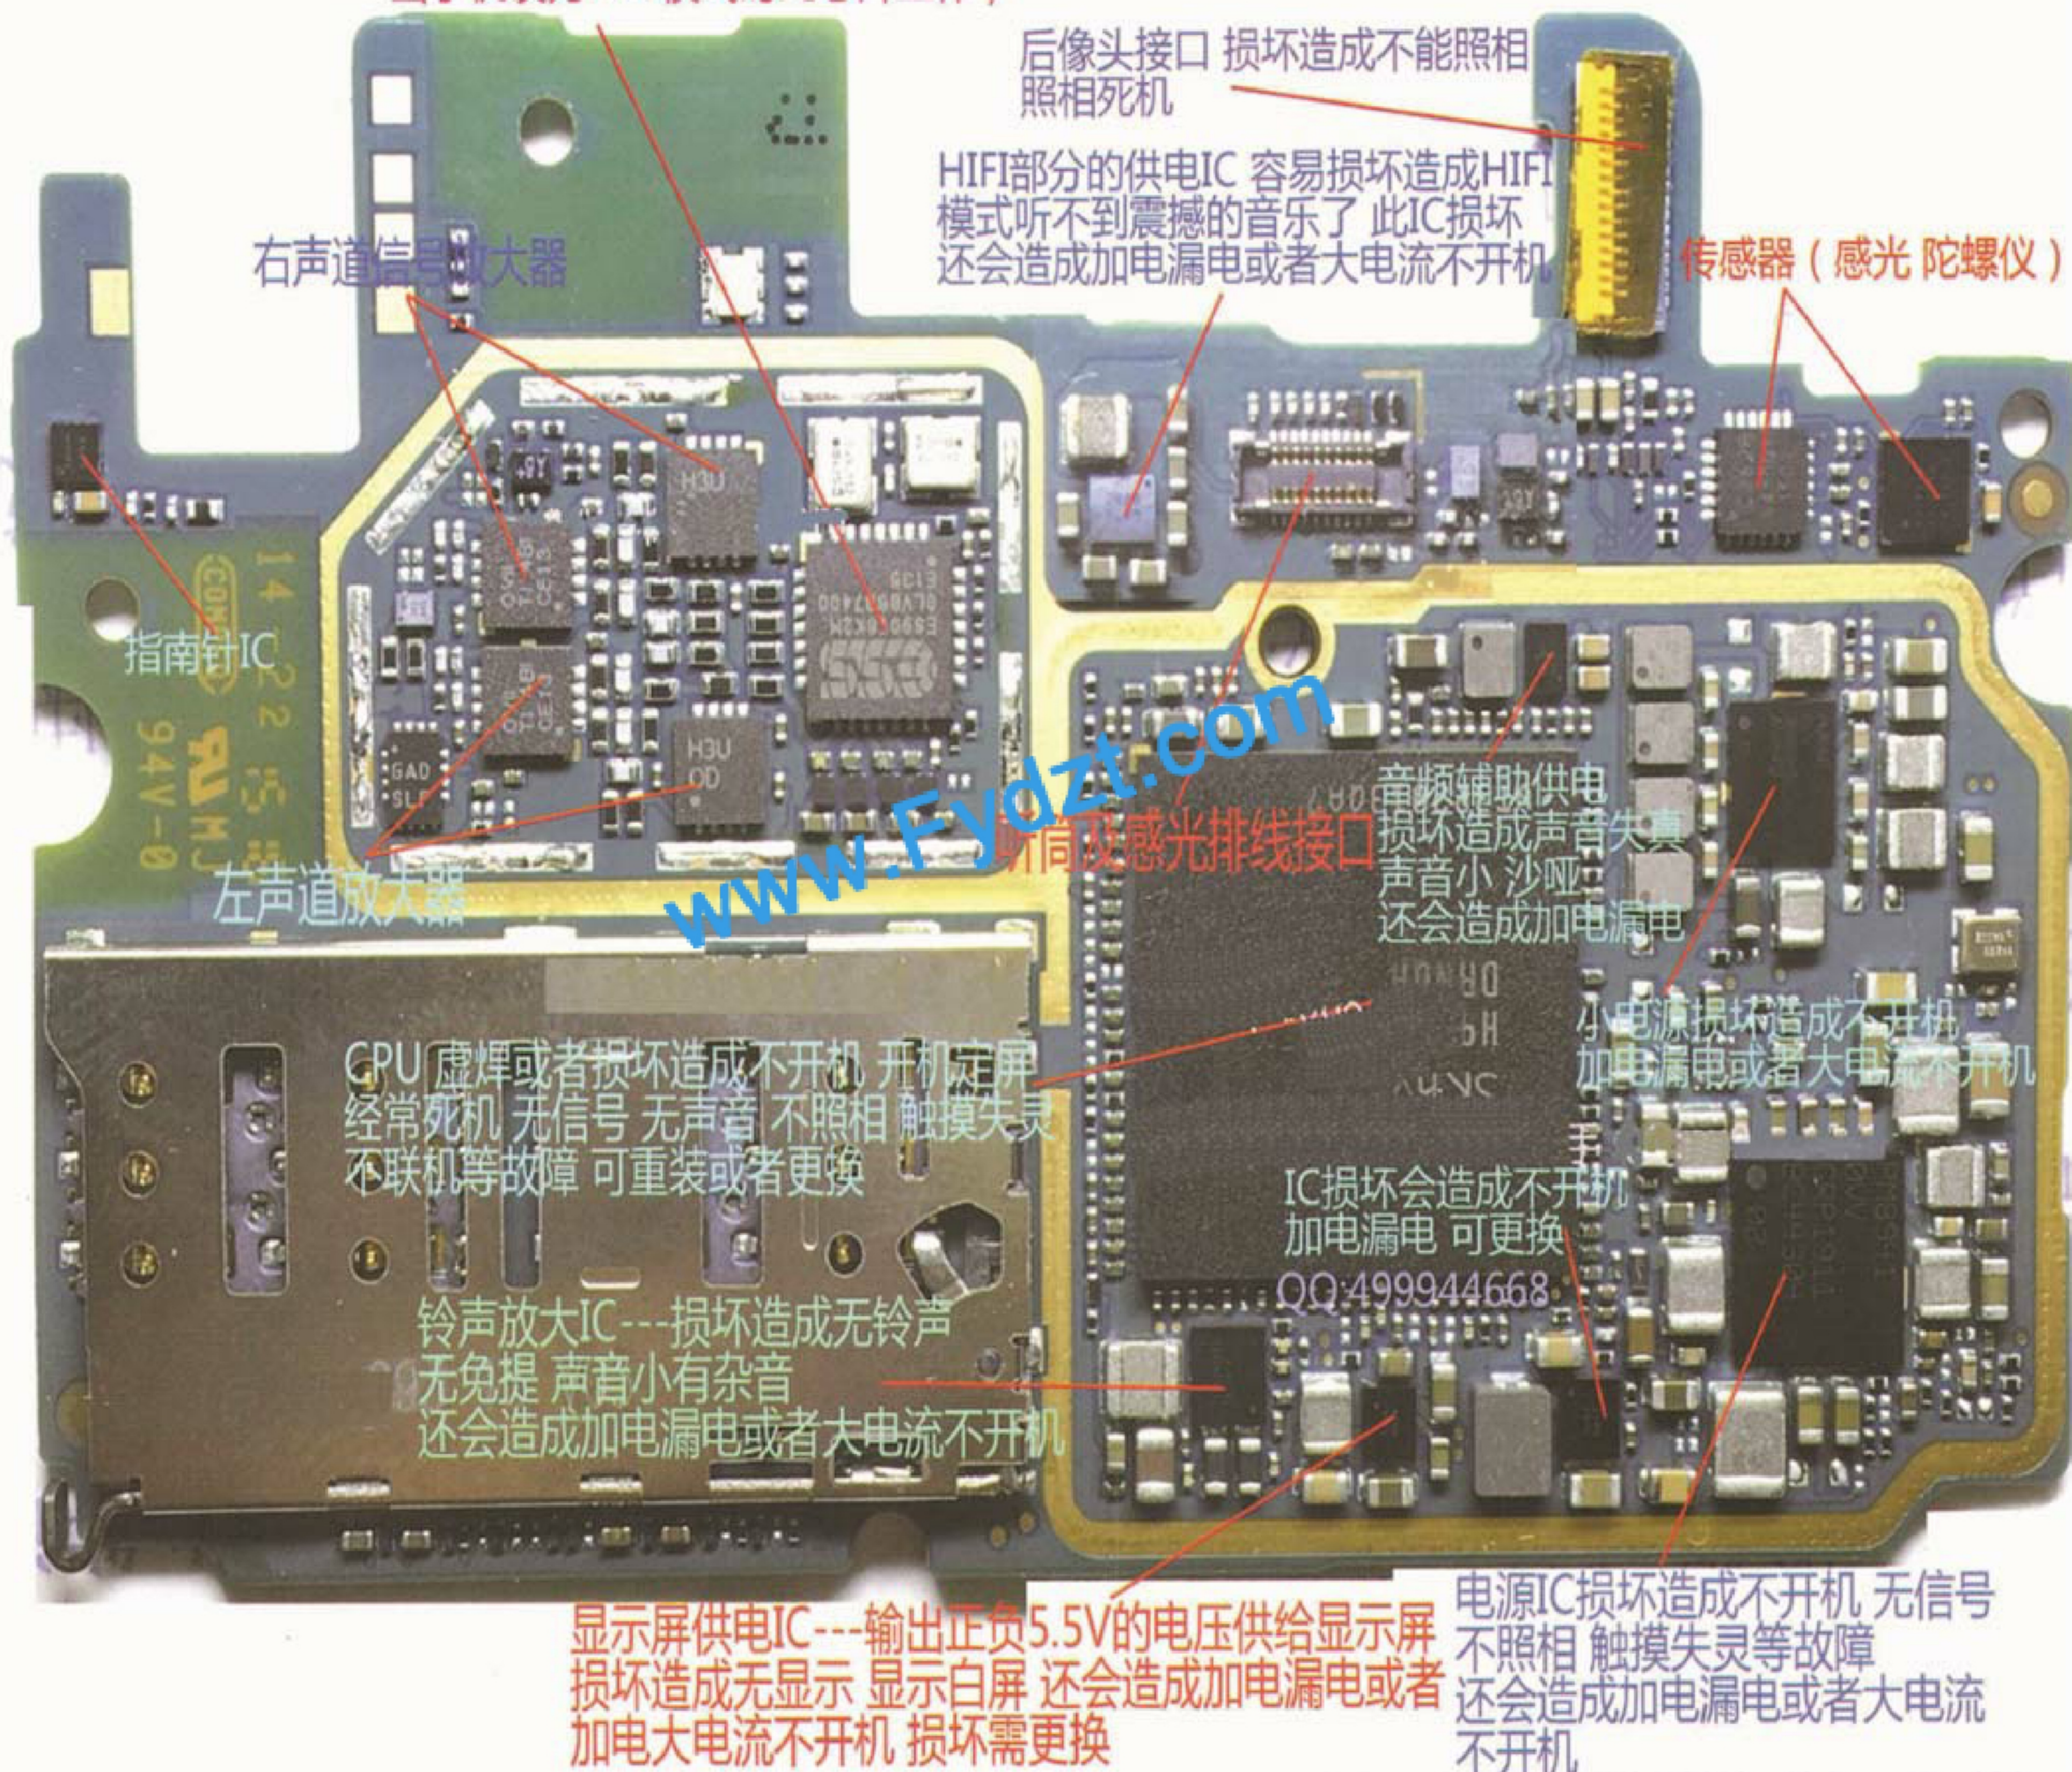

小米NOTE维修彩图A

HIFI模块 (发烧级音频解码芯片 专为播放音乐而设计 当手机设为HIFI模式时此芯片工作)

小米NOTE维修彩图B