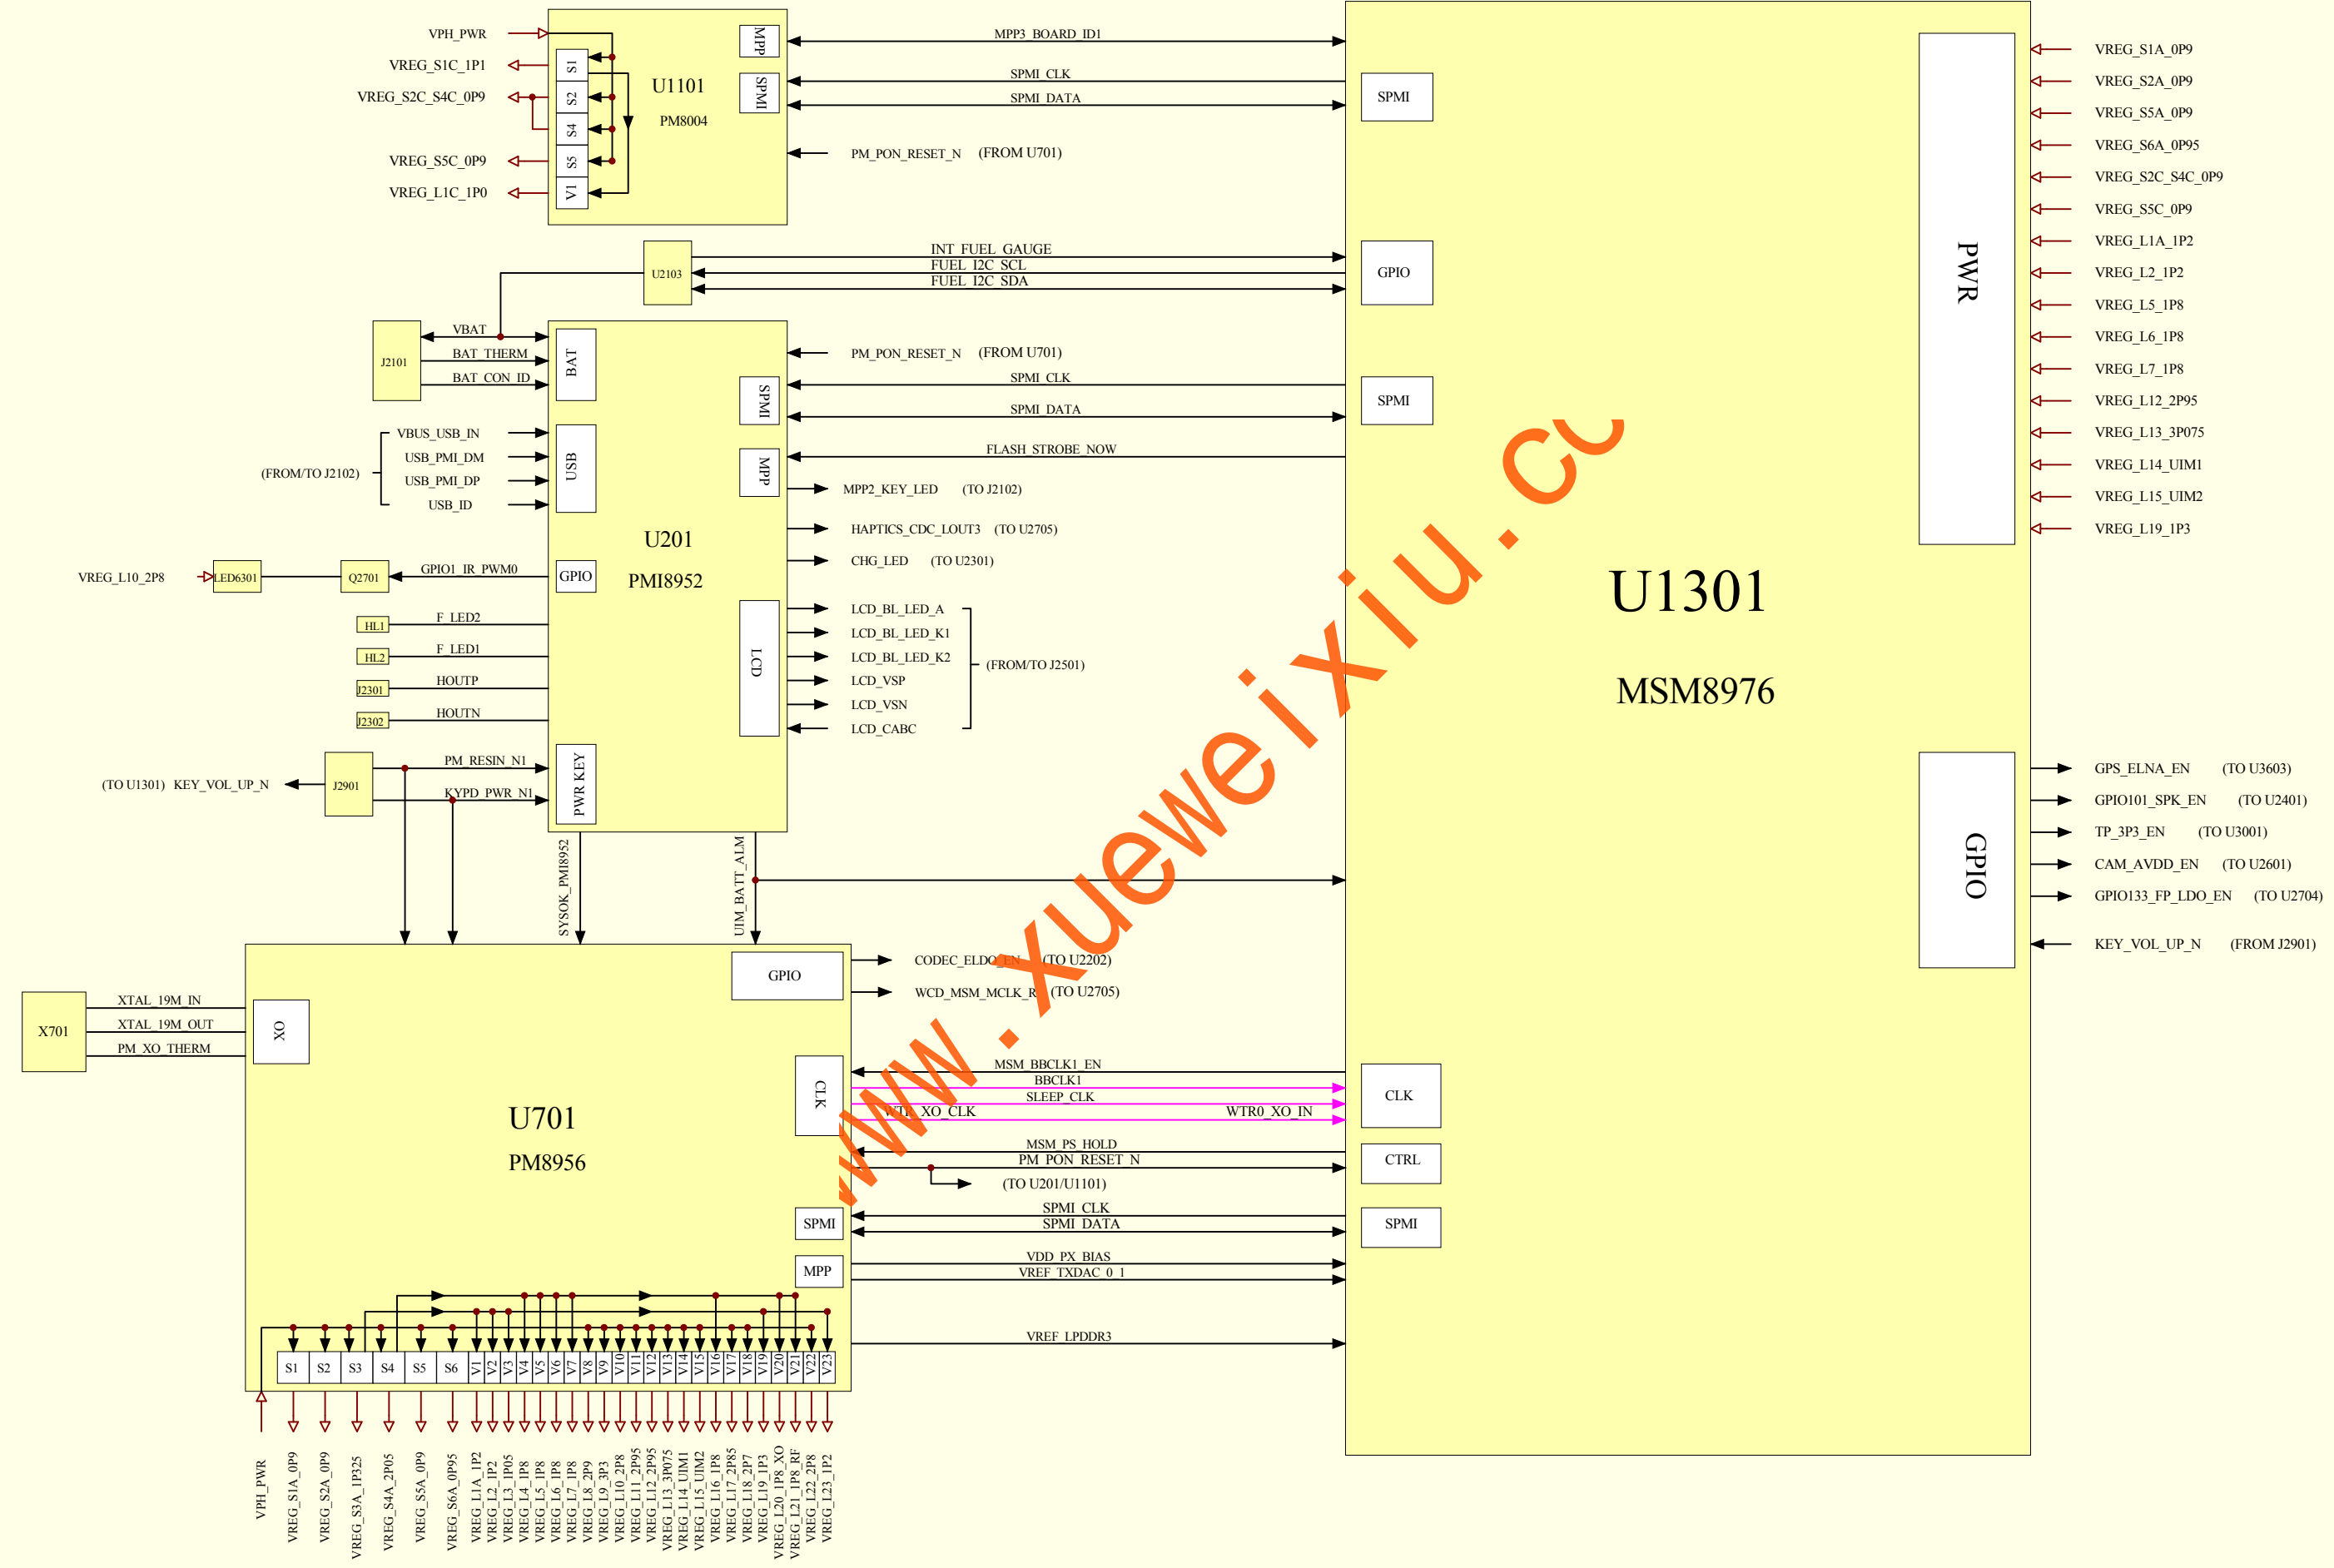

U3302  
SKY13491  
ANT SW

U3305  
RF7460  
PA

U3201  
WTR2955

U1301  
MSM8976

U3501  
RF1658

- TX
- RX
- — TX&RX
- 供电
- 时钟

www.xuehexi.com

www.xuweiixiu.com