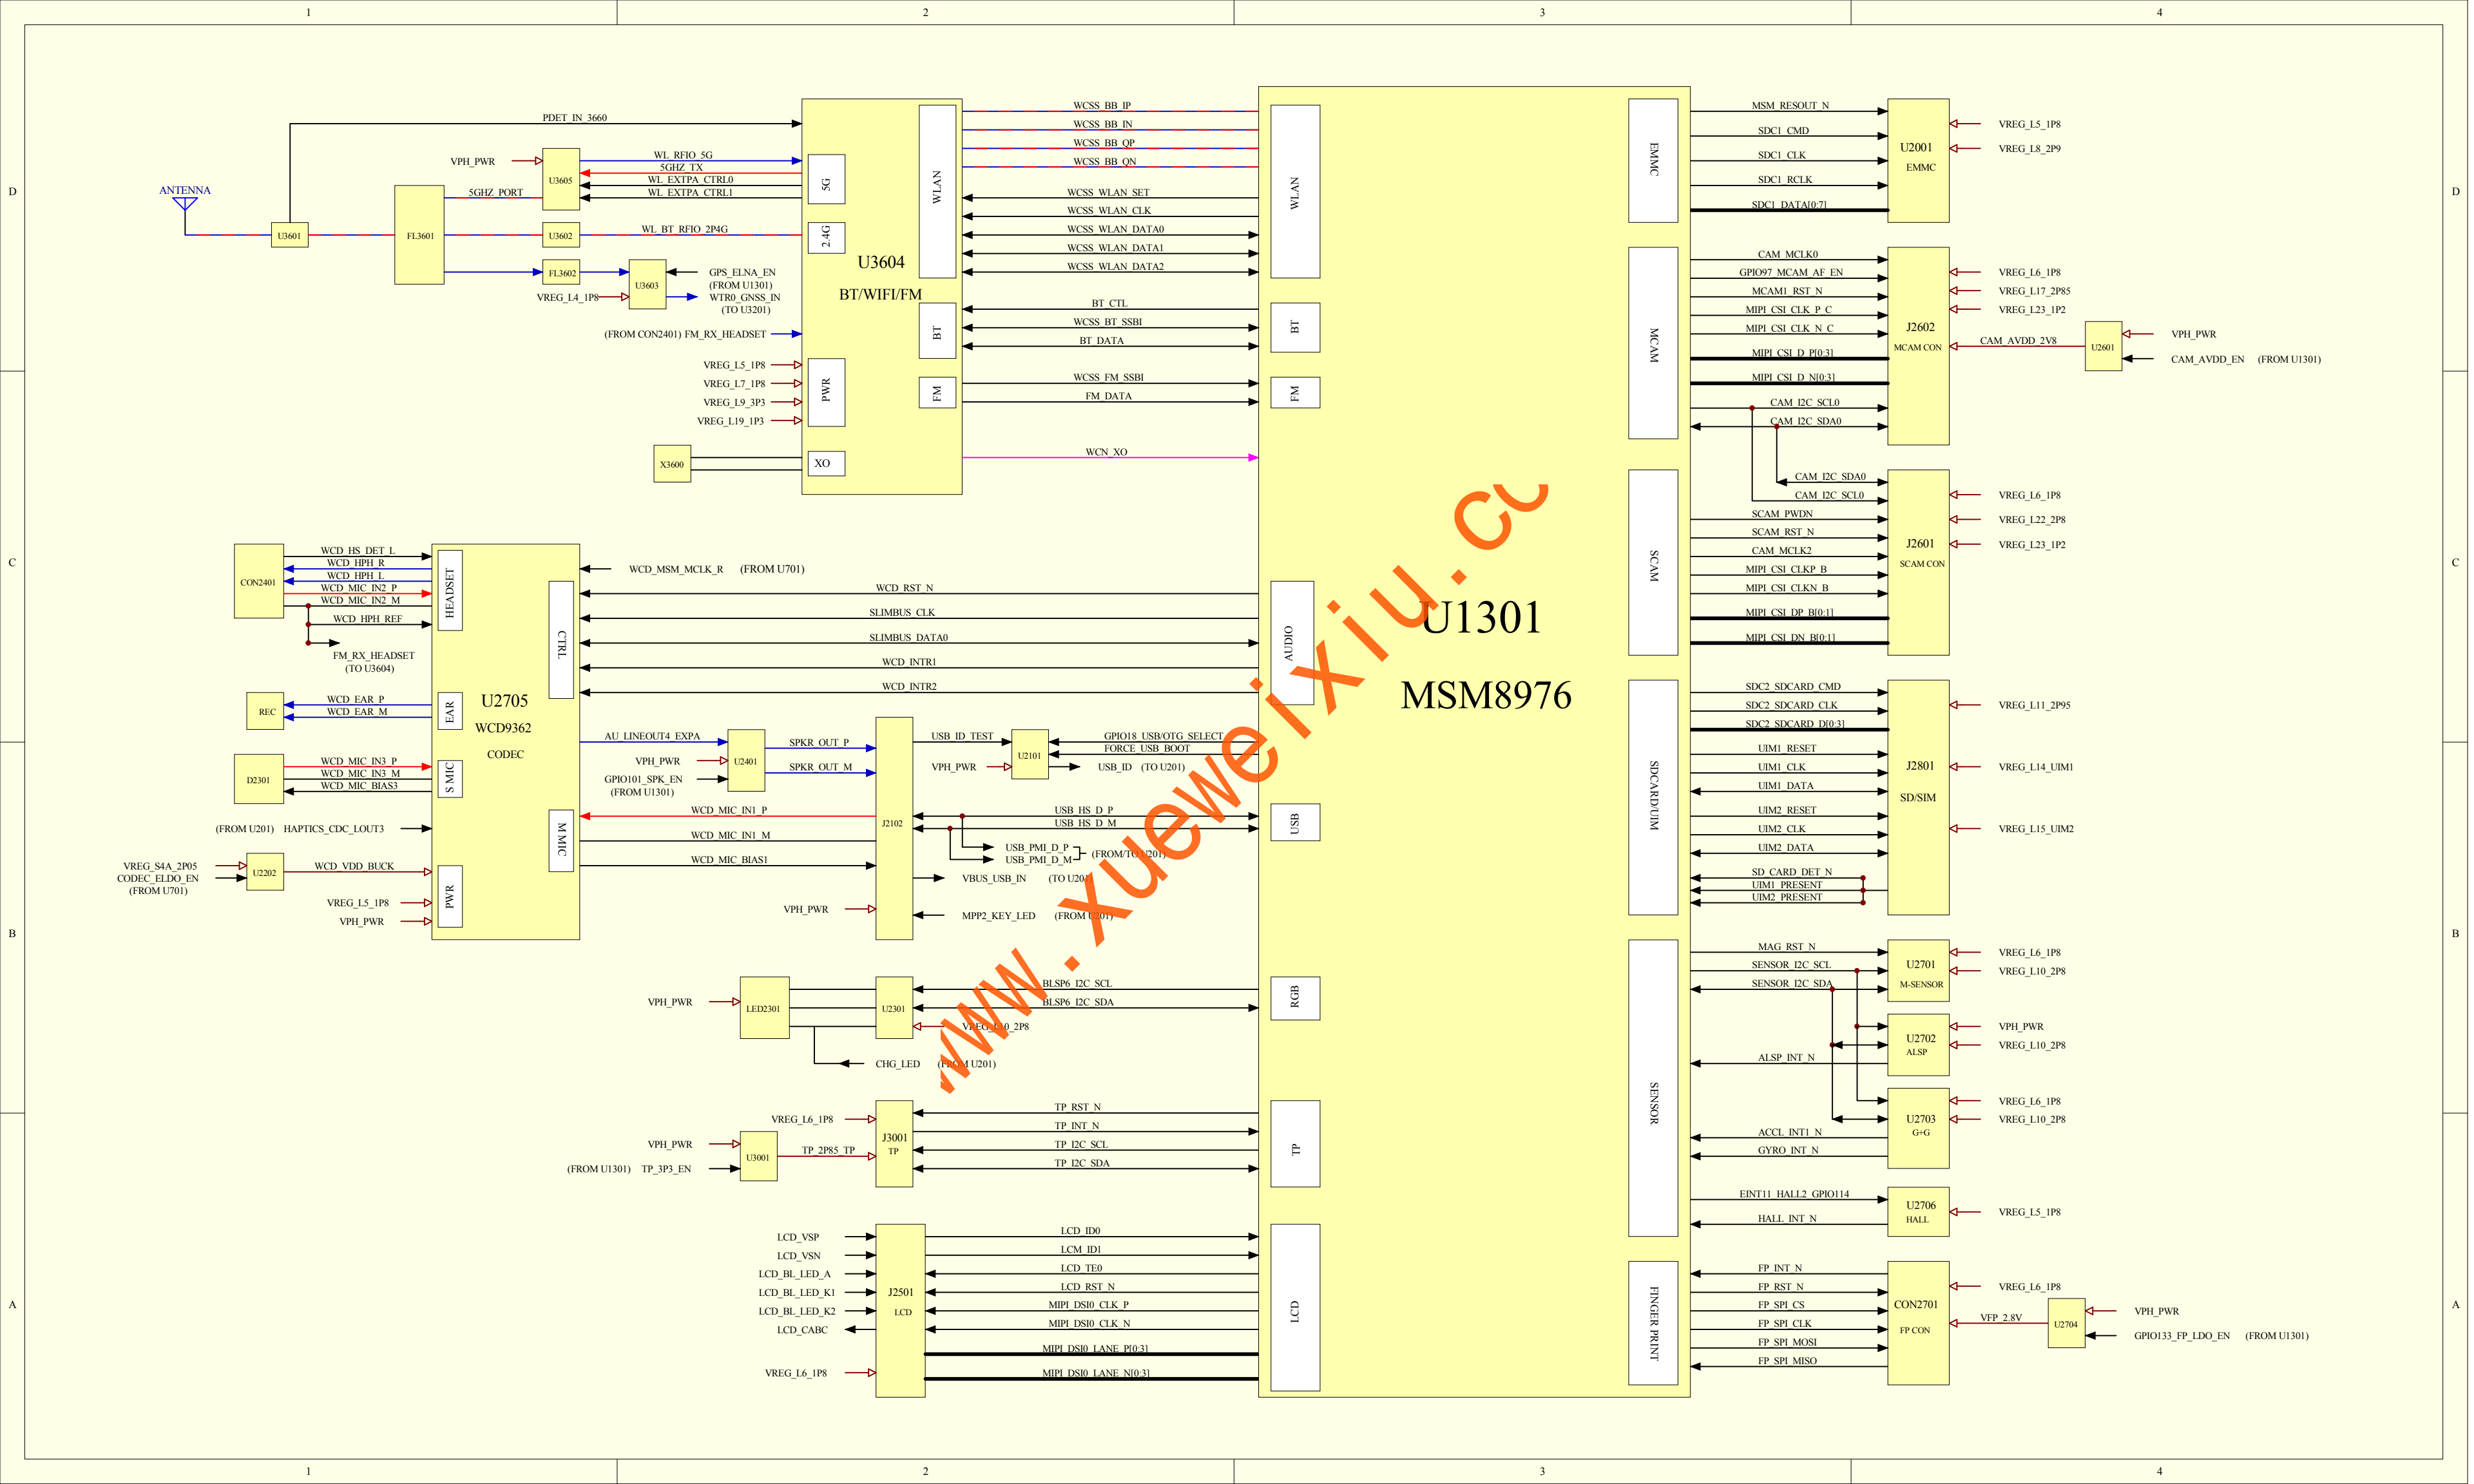

U3302  
SKY13491  
ANT SW

U3305  
RF7460  
PA

U3201  
WTR2955

U1301  
MSM8976

U3501  
RF1658

- TX
- RX
- — TX&RX
- 供电
- 时钟

www.xuehexi.com

www.xuweiixiu.com